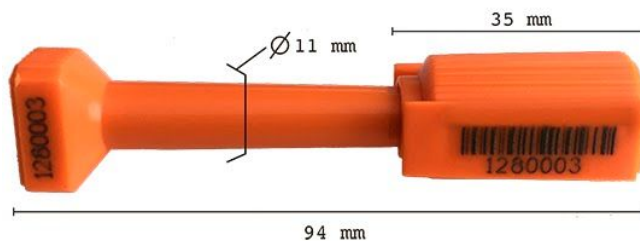

Intermodal IV UN

Descripción

Precinto tipo botella con cobertura plástica en el casquete y en el perno. Este modelo posee gran traba de seguridad y numeración idéntica en el perno y en el casquete. También puede ser numerado con código de barras y personalizado con el nombre de la empresa en el casquete. Este modelo cumple ampliamente con las normas ISO/PAS 17712:2006. Se lo utiliza para cerrar contenedores, puertas de vagones y camiones.

Características

- ANCHO: 11 mm.
- LARGO: 94 mm.
- MATERIAL: Acero al carbono recubierto en plástico de alto impacto.
- MARCACIÓN: Laser – Hot Stamping. / Numeración, logo y código de barras.
- EMPAQUE: Caja de 250 unidades.

Aplicaciones	Colores
Puerta de contenedores	Amarillo
Puerta de camiones	Naranja
	Blanco
	Por otros colores consultar disponibilidad