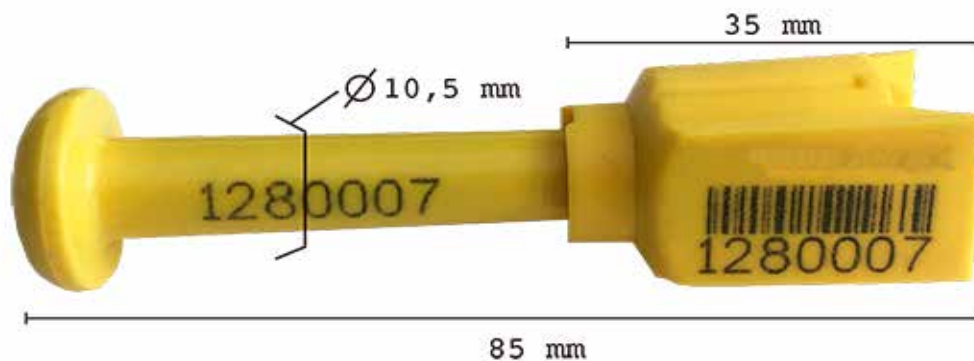

COLORES

Todos los textos e imágenes publicadas en este sitio son propiedad de D.Weinstock S.R.L. Las imágenes son de carácter ilustrativo y con fines publicitarios. D.Weinstock S.R.L. se reserva el derecho de modificar especificaciones sin previo aviso y sin incurrir en ninguna obligación